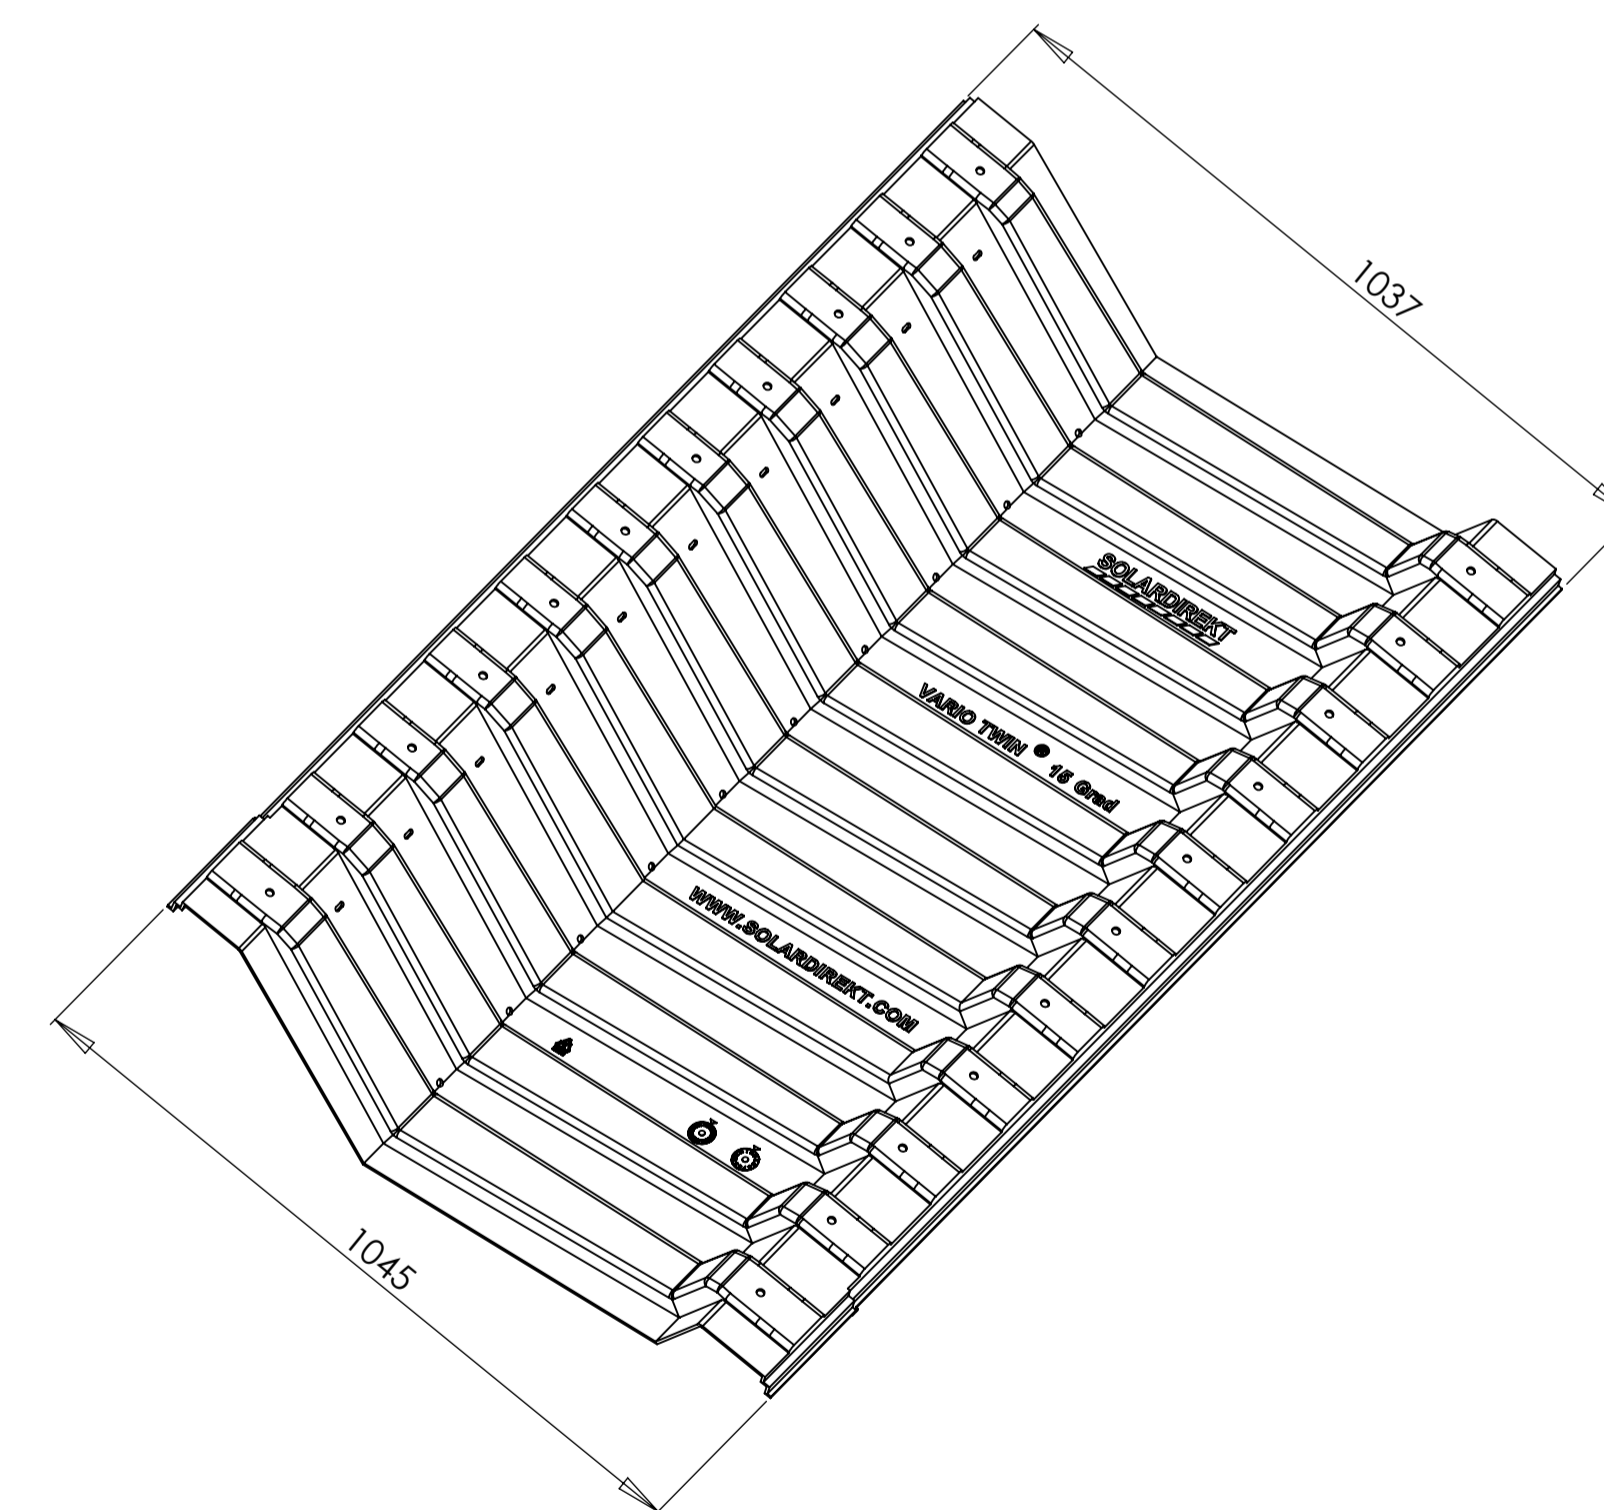

ŘEZ A-A  
MĚŘITKO 1 : 5

ŘEZ B-B  
MĚŘITKO 1 : 5

Držák panelu 1700x1000 -15°