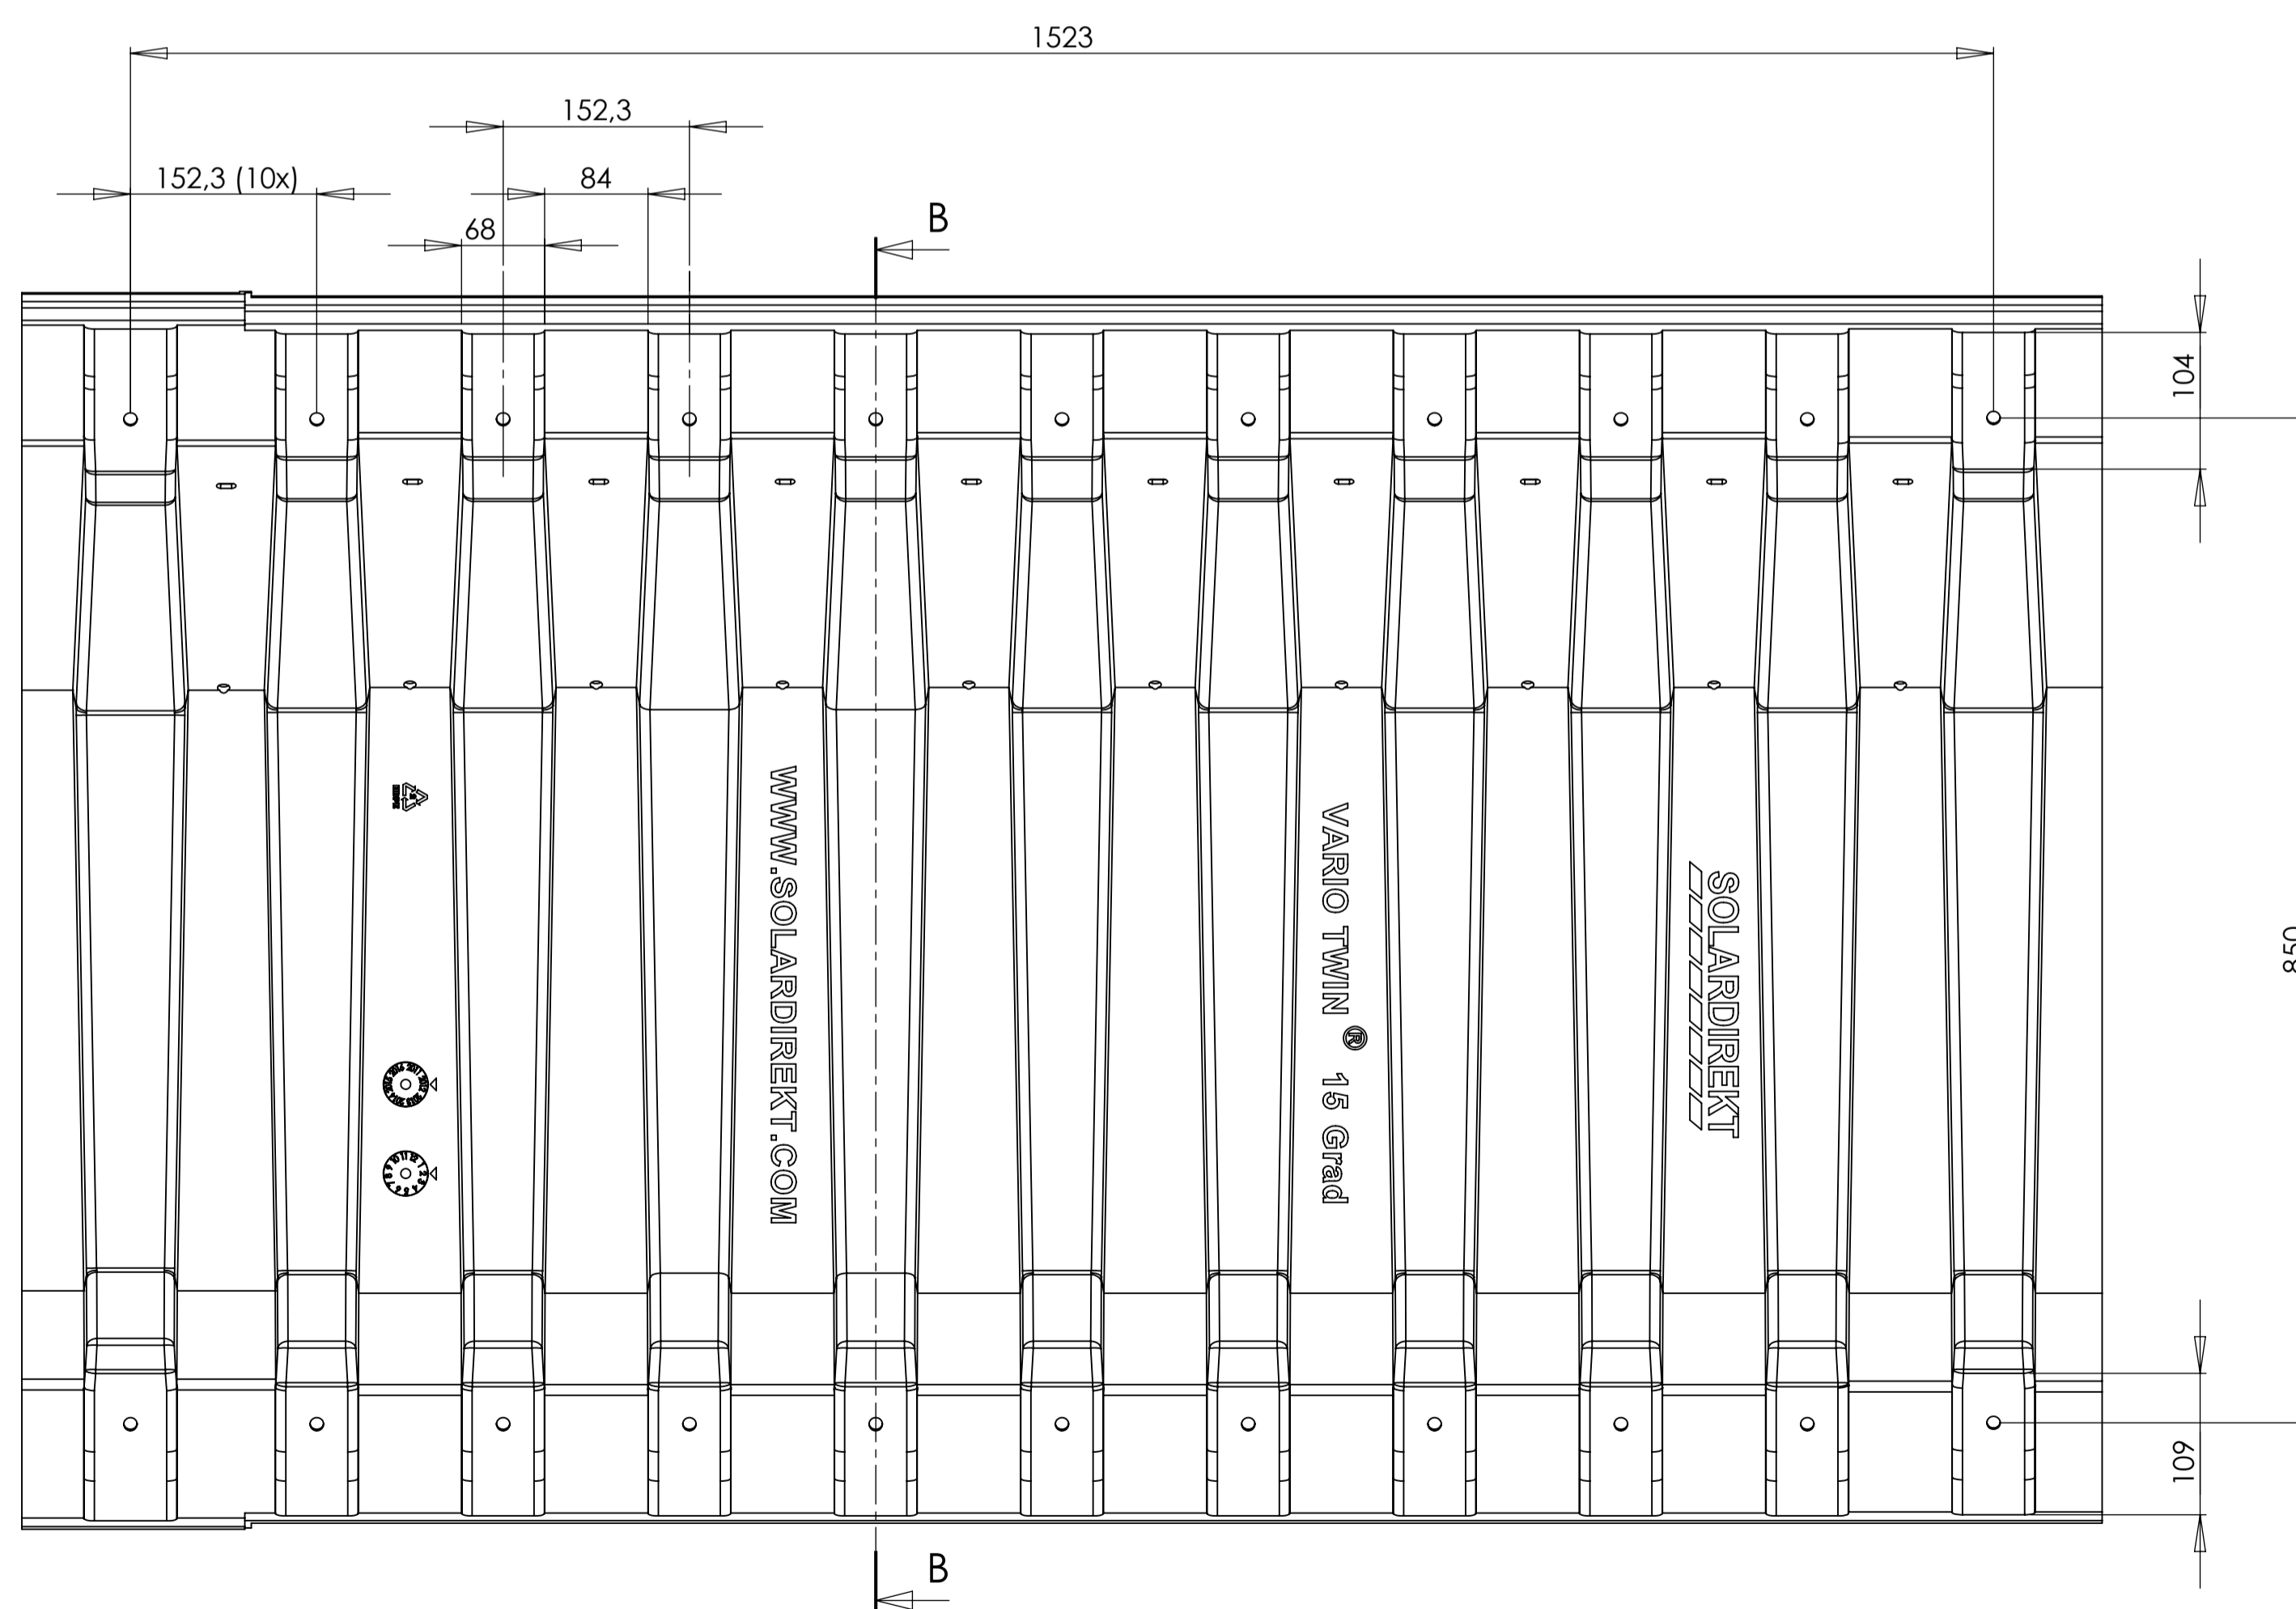

ŘEZ A-A  
MĚŘITKO 1 : 5

ŘEZ B-B  
MĚŘITKO 1 : 5

Držák panelu 1700x1000 -15°