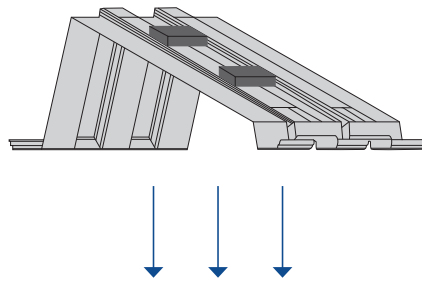

SOLARDIREKT

the easy way

VARIOTWIN® 4.1

MONTAGEANLEITUNG

Durch die integrierten Modulklemmen wird das Solarmodul einfach nur eingesetzt.

Unsere kompetenten Servicemitarbeiter stehen Ihnen gerne zur Verfügung.
Rufen Sie uns an: +49 5971 80405-0.

DIE REVOLUTION AUF DEM DACH!

1

2

3

SÜD-AUFSTÄNDERUNG

CLICK

CLICK

4