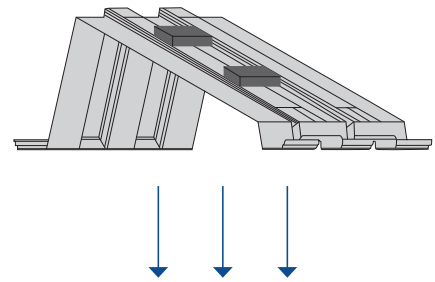

SOLARDIREKT

the easy way

VARIOTWIN® 4.1

MONTAGEANLEITUNG

Durch die integrierten Modulklemmen wird das Solarmodul einfach nur eingesetzt.

Unsere kompetenten Servicemitarbeiter stehen Ihnen gerne zur Verfügung.
Rufen Sie uns an: +49 5971 80405-0.

DIE REVOLUTION AUF DEM DACH!

1

2

3

SÜD-AUFSTÄNDERUNG

CLICK

CLICK

4