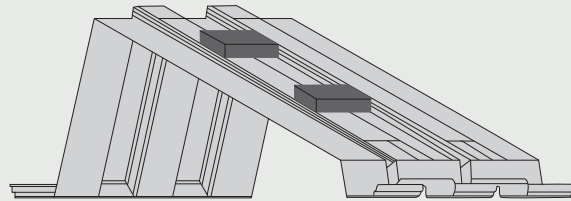

SOLARDIREKT

the easy way

VARIOTWIN® 4.1

MONTAGEANLEITUNG

Durch die integrierten Modulklemmen wird das Solarmodul einfach nur eingesetzt.

Unsere kompetenten Servicemitarbeiter stehen Ihnen gerne zur Verfügung.
Rufen Sie uns an: +49 5971 80405-0.

DIE REVOLUTION AUF DEM DACH!

1

2

3

SÜD-AUFSTÄNDERUNG

CLICK

CLICK

4