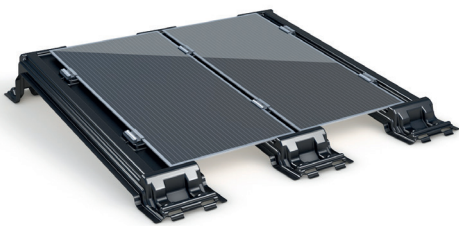

SOLARDIREKT

the easy way

VARIOTWIN® 4.1

MONTAGEANLEITUNG

Durch die integrierten Modulklemmen wird das Solarmodul einfach nur eingesetzt.

Unsere kompetenten Servicemitarbeiter stehen Ihnen gerne zur Verfügung.
Rufen Sie uns an: +49 5971 80405-0.